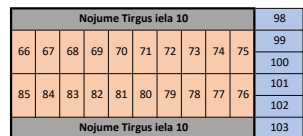

Tirdzniecības vietu izkārtojuma shēma

PSIA "Ventspils tirgus" struktūrvienības un tirdzniecības vietu numerācija		
Adrese	Struktūrvienība	Kods
Pils iela 14	Nojumes	P14N001 - P14N008
	Rūpniecības preču paviljons	P14R001 - P14R006
	Zivju paviljons	P14Z001 - P14Z004
	Preču glabāšanasa	P14P001 - P14P007
Tirdzniecības iela 10	Nojumes	T10N001 - T10N210
	Tirdzniecības kiosks	T10K001 - T10K06
	Tirdzniecības laukums	T10L001 - T10L112
	Pārtikas preču paviljons	T10P001 - T10P072
	Gaļas izciršanas telpas	T10I001 - T10I05
	Preču glabāšana	T10G001 - T10G008
Tirdzniecības iela 8	Tirdzniecības telpas	T08T001 - T08T004
	Preču glabāšana	T08T001 - T08T007
Tirdzniecības laukums 2	Tirdzniecības laukums	TL2L001 - TL2L103
	Nojumes	TL2N001 - TL2N013