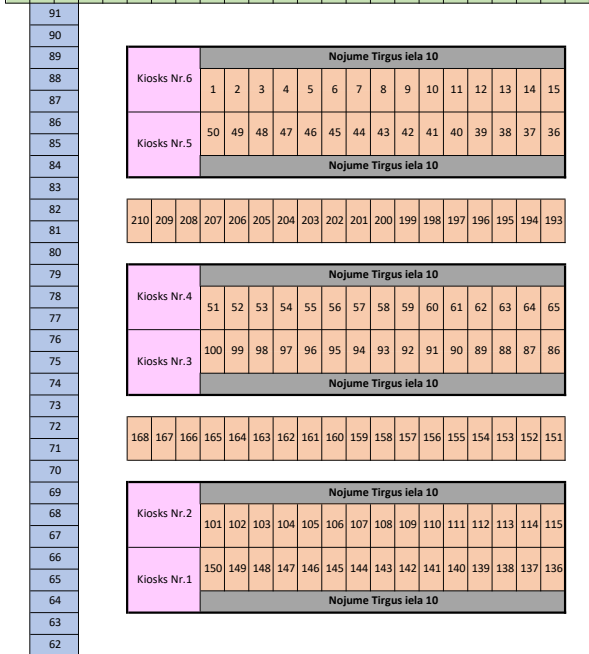

Tirdzniecības vietu izkārtojuma shēma

PSIA "Ventspils tirgus" struktūrvienības un tirdzniecības vietu numerācija		
Adrese	Struktūrvienība	Kods
Pils iela 14	Nojumes	P14N001 - P14N008
	Rūpniecības preču paviljons	P14R001 - P14R006
	Zivju paviljons	P14Z001 - P14Z004
	Preču glabāšanasa	P14P001 - P14P007
Tirdzniecības iela 10	Nojumes	T10N001 - T10N210
	Tirdzniecības kiosks	T10K001 - T10K06
	Tirdzniecības laukums	T10L001 - T10L112
	Pārtikas preču paviljons	T10P001 - T10P072
	Gaļas izciršanas telpas	T10I001 - T10I05
	Preču glabāšana	T10G001 - T10G008
Tirdzniecības iela 8	Tirdzniecības telpas	T08T001 - T08T004
	Preču glabāšana	T08T001 - T08T007
Tirdzniecības laukums 2	Tirdzniecības laukums	TL2L001 - TL2L103
	Nojumes	TL2N001 - TL2N013

Pārventas tirgus										
Nojume Talsu iela 10										
1	2	3	4	5	6	7	8	1	2	3
16	15	14	13	12	11	10	9	4	5	
Nojume Talsu iela 10										
17	18	19	20	21	22	23	24			
32	31	30	29	28	27	26	25	10	9	8
Nojume Talsu iela 10										
Pārventas tirgus								Tirdzniecības laukums		
								Nojumes		
								P10L001 - P10L010		
								P10N001 - P10N032		