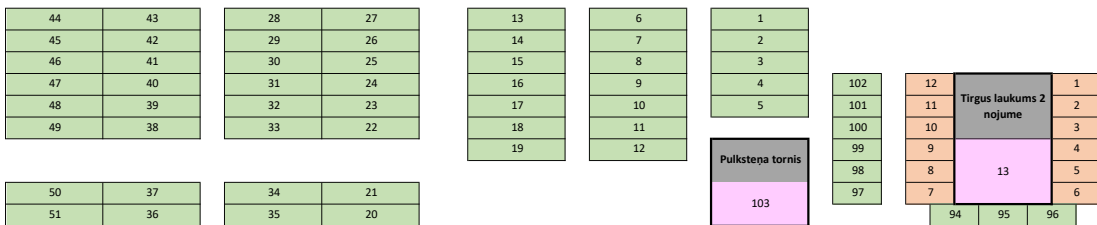

Tirdzniecības vietu izkārtojuma shēma

PSIA "Ventspils tirgus" struktūrvienības un tirdzniecības vietu numerācija		
Adrese	Struktūrvienība	Kods
Pils iela 14	Nojumes	P14N001 - P14N008
	Rūpniecības preču paviljons	P14R001 - P14R006
	Zivju paviljons	P14Z001 - P14Z004
	Preču glabāšanasa	P14P001 - P14P007
Tirdzniecības iela 10	Nojumes	T10N001 - T10N210
	Tirdzniecības kiosks	T10K001 - T10K06
	Tirdzniecības laukums	T10L001 - T10L112
	Pārtikas preču paviljons	T10P001 - T10P072
	Gaļas izciršanas telpas	T10I001 - T10I05
	Preču glabāšana	T10G001 - T10G008
Tirdzniecības iela 8	Tirdzniecības telpas	T08T001 - T08T004
	Preču glabāšana	T08T001 - T08T007
Tirdzniecības laukums 2	Tirdzniecības laukums	TL2L001 - TL2L103
	Nojumes	TL2N001 - TL2N013

Pārventas tirgus										
Nojume Talsu iela 10										
1	2	3	4	5	6	7	8	1	2	3
16	15	14	13	12	11	10	9	4	5	
Nojume Talsu iela 10										
17	18	19	20	21	22	23	24			
32	31	30	29	28	27	26	25	10	9	8
Nojume Talsu iela 10										
Pārventas tirgus								Tirdzniecības laukums		
								Nojumes		
								P10L001 - P10L010		
								P10N001 - P10N032		