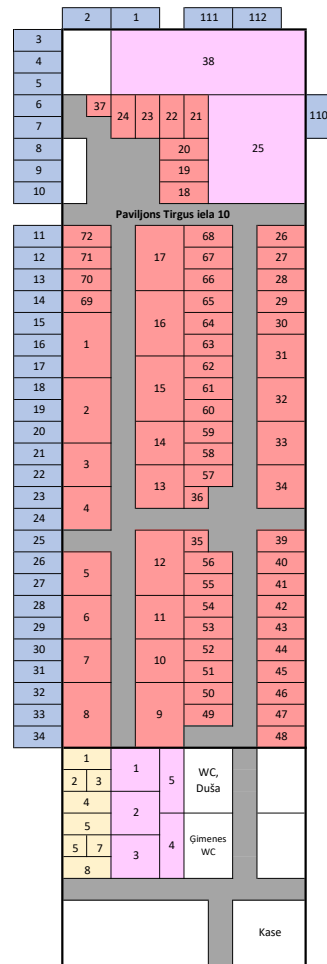

Tirdzniecības vietu izkārtojuma shēma

PSIA "Ventspils tirgus" struktūrvienības un tirdzniecības vietu numerācija		
Adrese	Struktūrvienība	Kods
Pils iela 14	Nojumes	P14N001 - P14N008
	Rūpniecības preču paviljons	P14R001 - P14R006
	Zivju paviljons	P14Z001 - P14Z004
	Preču glabāšanasa	P14P001 - P14P007
Tirdzniecības iela 10	Nojumes	T10N001 - T10N210
	Tirdzniecības kiosks	T10K001 - T10K06
	Tirdzniecības laukums	T10L001 - T10L112
	Pārtikas preču paviljons	T10P001 - T10P072
	Gaļas izciršanas telpas	T10I001 - T10I05
	Preču glabāšana	T10G001 - T10G008
Tirdzniecības iela 8	Tirdzniecības telpas	T08T001 - T08T004
	Preču glabāšana	T08T001 - T08T007
Tirdzniecības laukums 2	Tirdzniecības laukums	TL2L001 - TL2L103
	Nojumes	TL2N001 - TL2N013

Pārventas tirgus										
Nojume Talsu iela 10										
1	2	3	4	5	6	7	8	1	2	3
16	15	14	13	12	11	10	9	4	5	
Nojume Talsu iela 10										
17	18	19	20	21	22	23	24			
32	31	30	29	28	27	26	25	10	9	8
Nojume Talsu iela 10										
Pārventas tirgus								Tirdzniecības laukums		
								Nojumes		
								P10L001 - P10L010		
								P10N001 - P10N032		