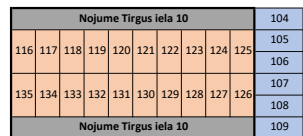

Tirdzniecības vietu izkārtojuma shēma

PSIA "Ventspils tirgus" struktūrvienības un tirdzniecības vietu numerācija		
Adrese	Struktūrvienība	Kods
Pils iela 14	Nojumes	P14N001 - P14N008
	Rūpniecības preču paviljons	P14R001 - P14R006
	Zivju paviljons	P14Z001 - P14Z004
	Preču glabāšanasa	P14P001 - P14P007
Tirdzniecības iela 10	Nojumes	T10N001 - T10N210
	Tirdzniecības kiosks	T10K001 - T10K06
	Tirdzniecības laukums	T10L001 - T10L112
	Pārtikas preču paviljons	T10P001 - T10P072
	Gaļas izciršanas telpas	T10I001 - T10I05
	Preču glabāšana	T10G001 - T10G008
Tirdzniecības iela 8	Tirdzniecības telpas	T08T001 - T08T004
	Preču glabāšana	T08T001 - T08T007
Tirdzniecības laukums 2	Tirdzniecības laukums	TL2L001 - TL2L103
	Nojumes	TL2N001 - TL2N013