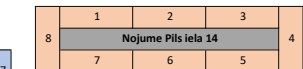

Tirdzniecības vietu izkārtojuma shēma

PSIA "Ventspils tirgus" struktūrvienības un tirdzniecības vietu numerācija		
Adrese	Struktūrvienība	Kods
Pils iela 14	Nojumes	P14N001 - P14N008
	Rūpniecības preču paviljons	P14R001 - P14R006
	Zivju paviljons	P14Z001 - P14Z004
	Preču glabāšanasa	P14P001 - P14P007
Tirdzniecības iela 10	Nojumes	T10N001 - T10N210
	Tirdzniecības kiosks	T10K001 - T10K06
	Tirdzniecības laukums	T10L001 - T10L112
	Pārtikas preču paviljons	T10P001 - T10P072
	Gaļas izciršanas telpas	T10I001 - T10I05
	Preču glabāšana	T10G001 - T10G008
Tirdzniecības iela 8	Tirdzniecības telpas	T08T001 - T08T004
	Preču glabāšana	T08T001 - T08T007
Tirdzniecības laukums 2	Tirdzniecības laukums	TL2L001 - TL2L103
	Nojumes	TL2N001 - TL2N013